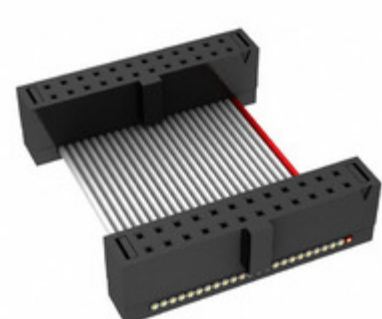

## FFSD-12-D-13.00-01-N

Obrázky jsou pouze orientační.  
Podrobné informace o produktu naleznete v části Technické údaje produktu.  
Koupit FFSD-12-D-13.00-01-N s důvěrou od Component-World.HK, 1 rok záruka

**Part Number:** [FFSD-12-D-13.00-01-N](#)

**Výrobce:** [Samtec, Inc.](#)

**Popis:** .050 X .050 C.L. FEMALE IDC ASSE

**Datový list:** [FFSD Series Datasheet](#)

[FFSD-xx-x-xx.xx-01-x-x-zzz Drawing](#)

**RoHS Status:** Bez olova / V souladu RoHS

### PARAMETR PRODUKTU

<b>Part Number</b>	FFSD-12-D-13.00-01-N	<b>Výrobce</b>	<a href="#">Samtec, Inc.</a>
<b>Popis</b>	.050 X .050 C.L. FEMALE IDC ASSE	<b>Stav volného vedení / RoHS</b>	Bez olova / V souladu RoHS
<b>Dostupné množství</b>	7355 pcs	<b>Datový list</b>	<a href="#">FFSD Series Datasheet</a> <a href="#">FFSD-xx-x-xx.xx-01-x-x-zzz Drawing</a>
<b>Kategorie</b>	<a href="#">Sestavy kabelů</a>	<b>Série</b>	*
<b>Výrobní standardní doba výroby</b>	3 Weeks	<b>Stav volného vedení / RoHS</b>	Lead free / RoHS Compliant
<b>Detailní popis</b>	Position Cable Assembly Rectangular		